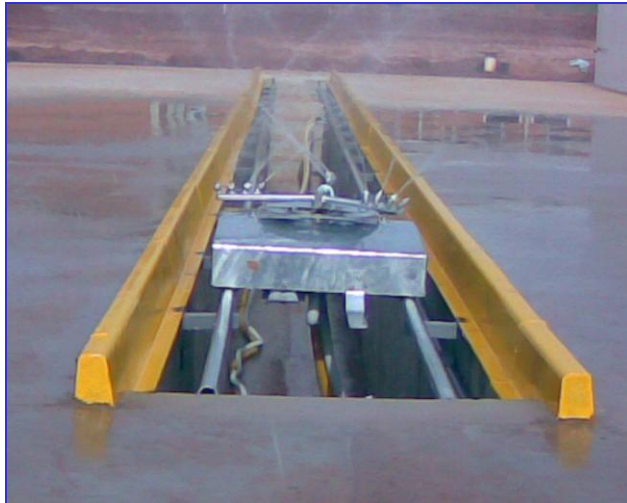

Carro porta
cepillo vertical

Opcional :
Robowash bajo
para aplicación de agua a
alta presión en las
partes laterales de
los vehículos

LCM 3 cepillos con Robowash bajo

Opcional :
ROBOWASH BAJO
para aplicación de agua a
alta presión en las
partes laterales a través de
46 aspersores tipo turbo
siendo 23 en cada lado

- alimentado por 2 bombas
de 20 cv
- presión aprox. 60 bar
flujo 9,5m³ x hora

Movimentación vertical por
cilindro neumático
(curso del cilindro aprox. 200 mm)

Bomba Alta Presión Ceccato 20cv

Panel eléctrico da Bomba HP
dic/09

* puede ser
instalada
al lado derecho;
especificar
en la orden
de compra

Cabine de comando – LCM

Botonera

Vista interna de la cabine

Pedal para tracción del pórtico

Arcos Fijos Pre lavado y Aplicación de Emoliente

com Opcional guia de ruedas

Lava Chasi Fijo Industrial

con Opcional guia de ruedas

Lava Chasi Movil Industrial

con Bomba de 20cv

LCM 3 cepillos version Standard

Velocidad de traslación 8 metros x minuto

**Cabine
de comando – LOPE**