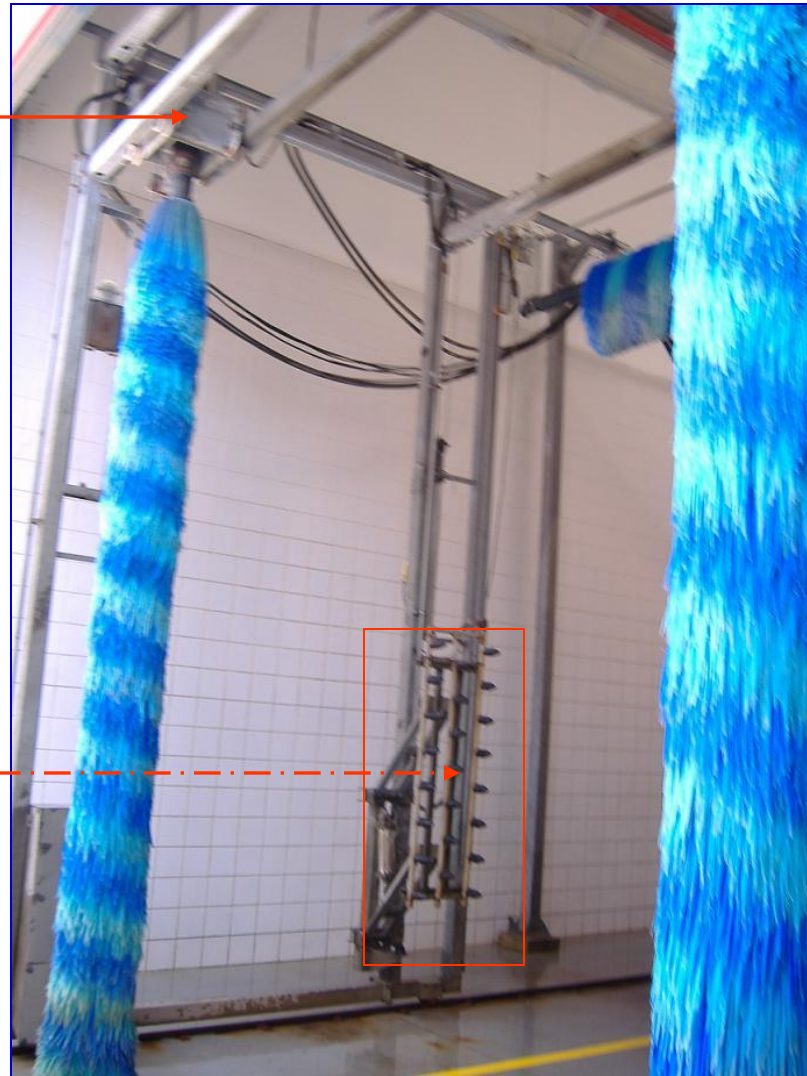

Carro porta
cepillo vertical

Opcional :
Robowash bajo
para aplicación de agua a
alta presión en las
partes laterales de
los vehículos

LCM 3 cepillos con Robowash bajo

Opcional :
ROBOWASH BAJO
para aplicación de agua a
alta presión en las
partes laterales a través de
46 aspersores tipo turbo
siendo 23 en cada lado

- alimentado por 2 bombas
de 20 cv
- presión aprox. 60 bar
flujo 9,5m³ x hora

Movimentación vertical por
cilindro neumático
(curso del cilindro aprox. 200 mm)

Bomba Alta Presión Ceccato 20cv

Panel eléctrico da Bomba HP
dic/09

LCM 3 cepillos con Robowash bajo

Poste da Monovia
(item mandatorio para Robowash)

Cabine de comando

Panel Eléctrico del equipo acoplado en la estructura

LCM 3 cepillos con Robowash bajo

**Cabine
de comando
instalada
al lado
izquierdo ***
(lado del conductor)

com Opcional guia de ruedas

Lava Chasi Fijo Industrial

con Opcional guia de ruedas

Lava Chasi Movil Industrial

con Bomba de 20cv

LCM 3 cepillos version Standard

Velocidad de traslación 8 metros x minuto

**Cabine
de comando – LOPE**