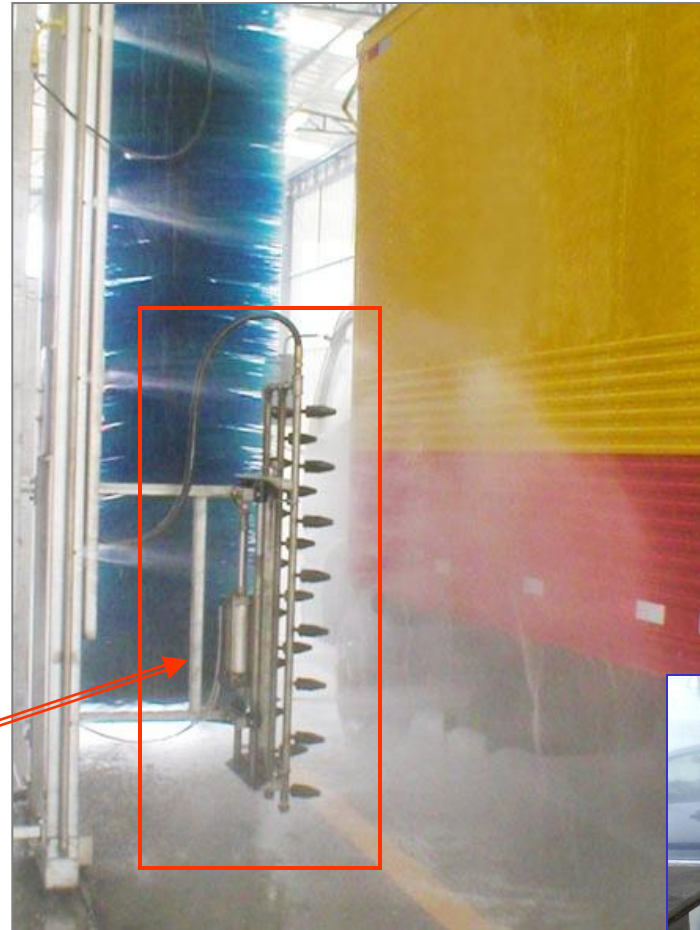

Carro porta
cepillo vertical

Opcional :
Robowash bajo
para aplicación de agua a
alta presión en las
partes laterales de
los vehículos

LCM 3 cepillos con Robowash bajo

Opcional :
ROBOWASH BAJO
para aplicación de agua a
alta presión en las
partes laterales a través de
46 aspersores tipo turbo
siendo 23 en cada lado

- alimentado por 2 bombas
de 20 cv
- presión aprox. 60 bar
flujo 9,5m³ x hora

Movimentación vertical por
cilindro neumático
(curso del cilindro aprox. 200 mm)

Bomba Alta Presión Ceccato 20cv

Panel eléctrico da Bomba HP
dic/09

LCM 3 cepillos con Robowash bajo

Poste da Monovia
(item mandatorio para Robowash)

Cabine de comando

Panel Eléctrico del equipo acoplado en la estructura

LCM 3 cepillos con Robowash bajo

**Cabine
de comando
instalada
al lado
izquierdo ***
(lado del conductor)