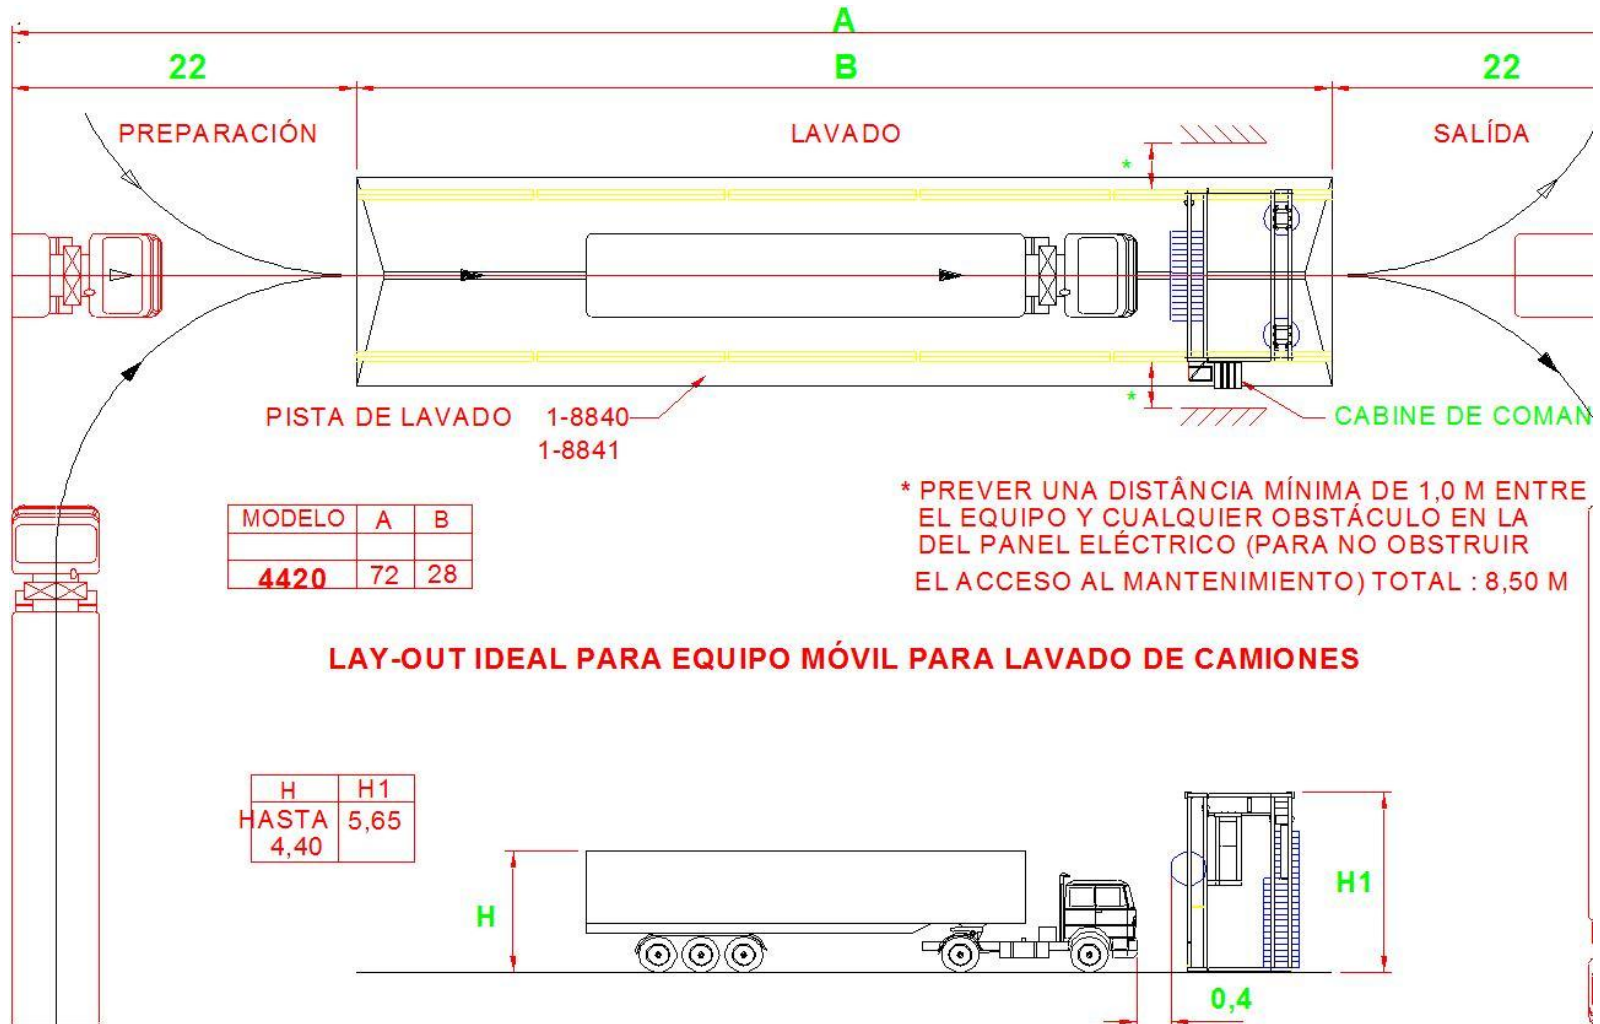

LCM 3 o 5 cepillos layout version Standard