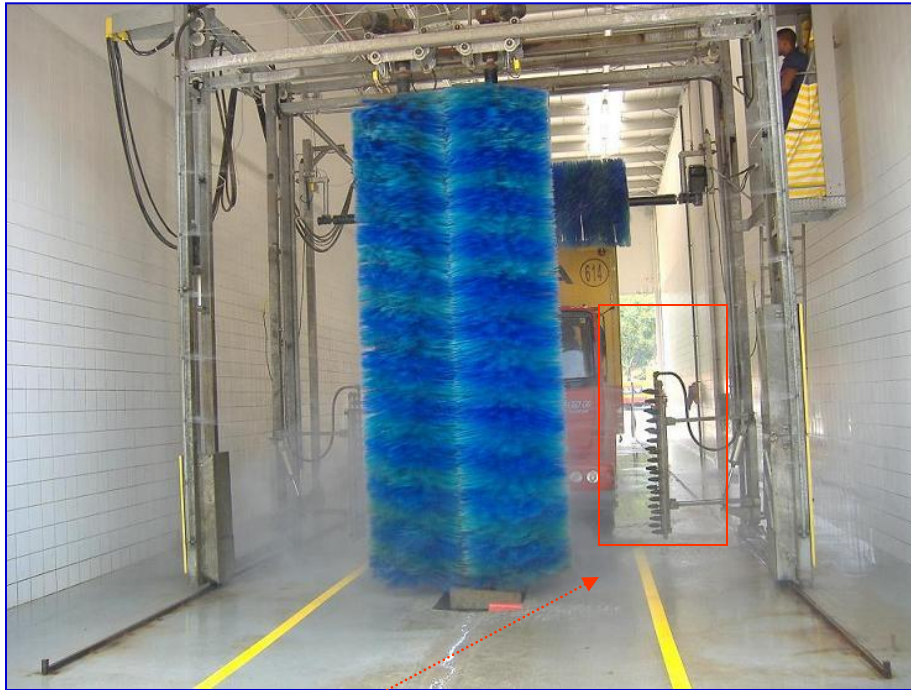

LCM 3 cepillos con Robowash bajo

Opcional **Robowash**